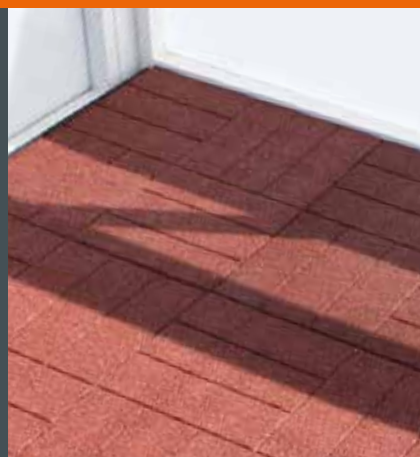

**MRAZUVZDORNÁ
KERAMICKÁ DLAŽBA
VHODNÁ NA ZÁKLADNÍ
HLINÍKOVOU PODLAHU
BALKÓNŮ A LODŽIÍ**

01

02

03

04

05

06

**DŘEVĚNÁ PODLAHA
LUNAWOOD Z FINSKA
ELEGANTNÍ, EKOLOGICKÉ
A TRVANLIVÉ ŘEŠENÍ**

**GUMOVÁ PODLAHA
PRUŽNÁ, PROTISKLUZOVÁ
BAREVNĚ STÁLÁ
PROPOUŠTÍ VODU**

Vzorník je pouze ilustrativní a není garantována absolutní shoda struktury a barvy.