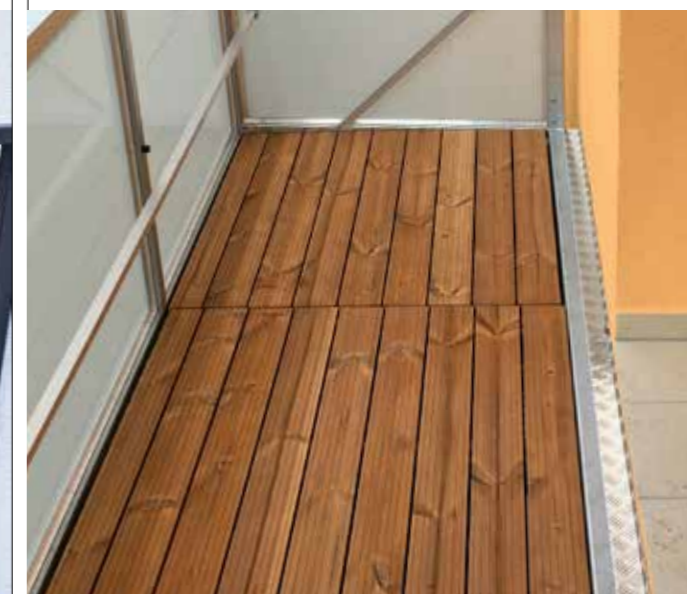

Drevená podlaha Lunawood