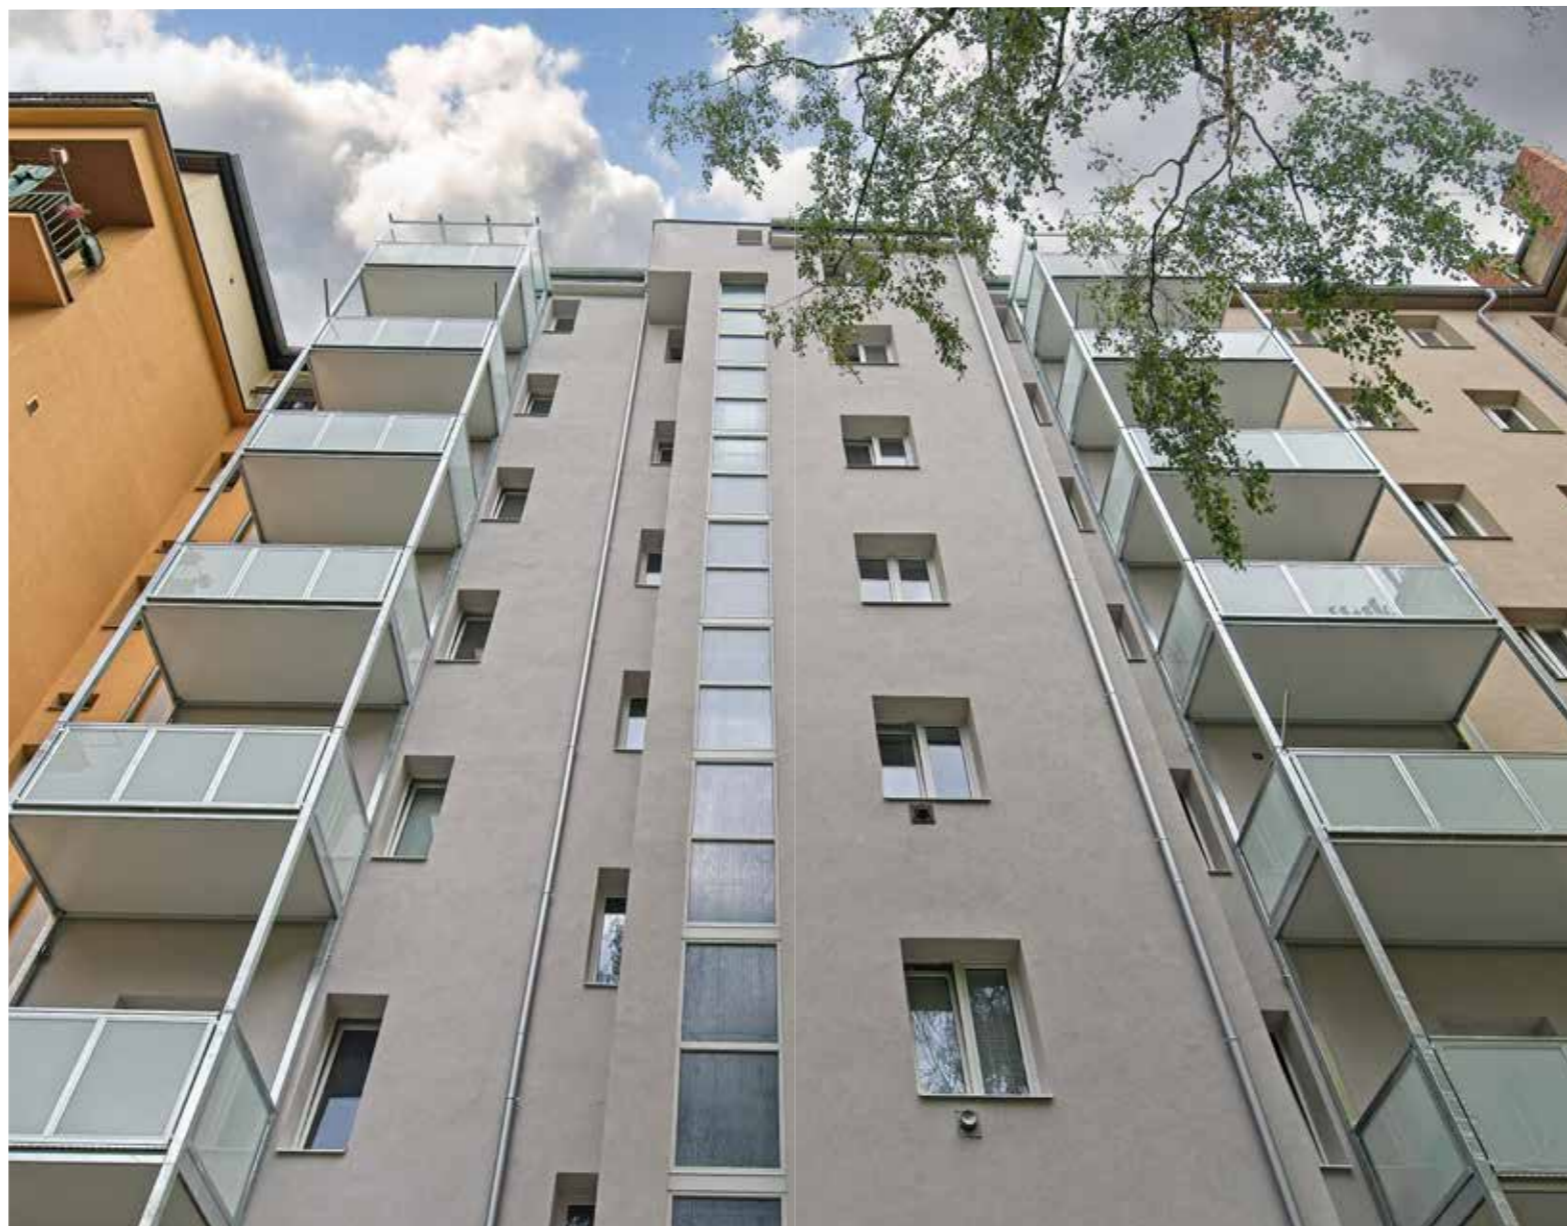

Samonosné lodžie

Ponúkame Vám najpriestrannejšie lodžie v ČR. Obmedzenie veľkosti neexistuje – jediné limity stanovuje Vaša predstavivosť a statický posudok možného zaťaženia konštrukcie.

Štandardne poskytujeme lodžie s hĺbkou 2 až 2,5 metrov a šírkou podľa Vašich špecifických požiadaviek. Naše lodžie sa tak môžu stať malou záhradkou priamo pri Vašom domove.

Naše ocelové lodžie ponúkajú výhody oproti tradičným betónovým variantom. Sú ľahšie, čo znamená menšie zaťaženie pre budovu aj pozemok a vďaka svojej konštrukcii umožňujú lepší prechod svetla, čo z nich robí vzdušnejší priestor pre Vaše odpočinkové chvíle.

PEKSTRA