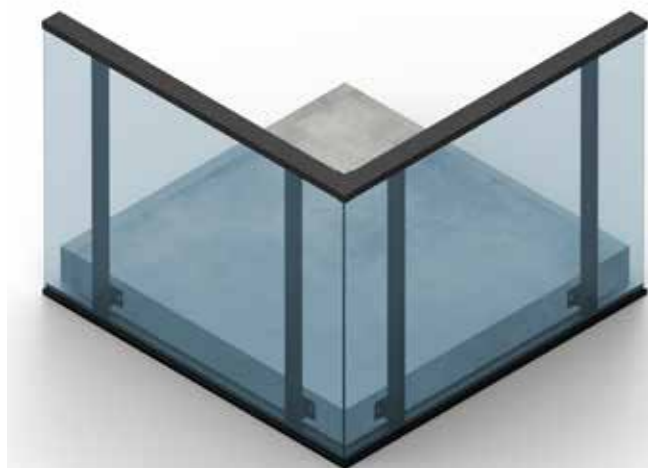

Štandardne poskytujeme lodžie s hĺbkou 2 až 2,5 metrov a šírkou podľa Vašich špecifických požiadaviek. Naše lodžie sa tak môžu stať malou záhradkou priamo pri Vašom domove.

Naše ocelové lodžie ponúkajú výhody oproti tradičným betónovým variantom. Sú ľahšie, čo znamená menšie zaťaženie pre budovu aj pozemok a vďaka svojej konštrukcii umožňujú lepší prechod svetla, čo z nich robí vzdušnejší priestor pre Vaše odpočinkové chvíle.

Pre zasklenie môžeme použiť rámový alebo bezrámový systém, pričom zasklenú časť je možné otvoriť až na štyri pätiny.

SPEKTRA

Zábradlie

Náš novo vyvinutý systém stĺpikového zábradlia z hliníkových profilov umožňuje ľahké prispôbenie balkóna vašim konkrétnym potrebám a priestoru. Vďaka tomuto systému je inštalácia nášho zábradlia rýchla a efektívna, čo minimalizuje časové a finančné náklady.