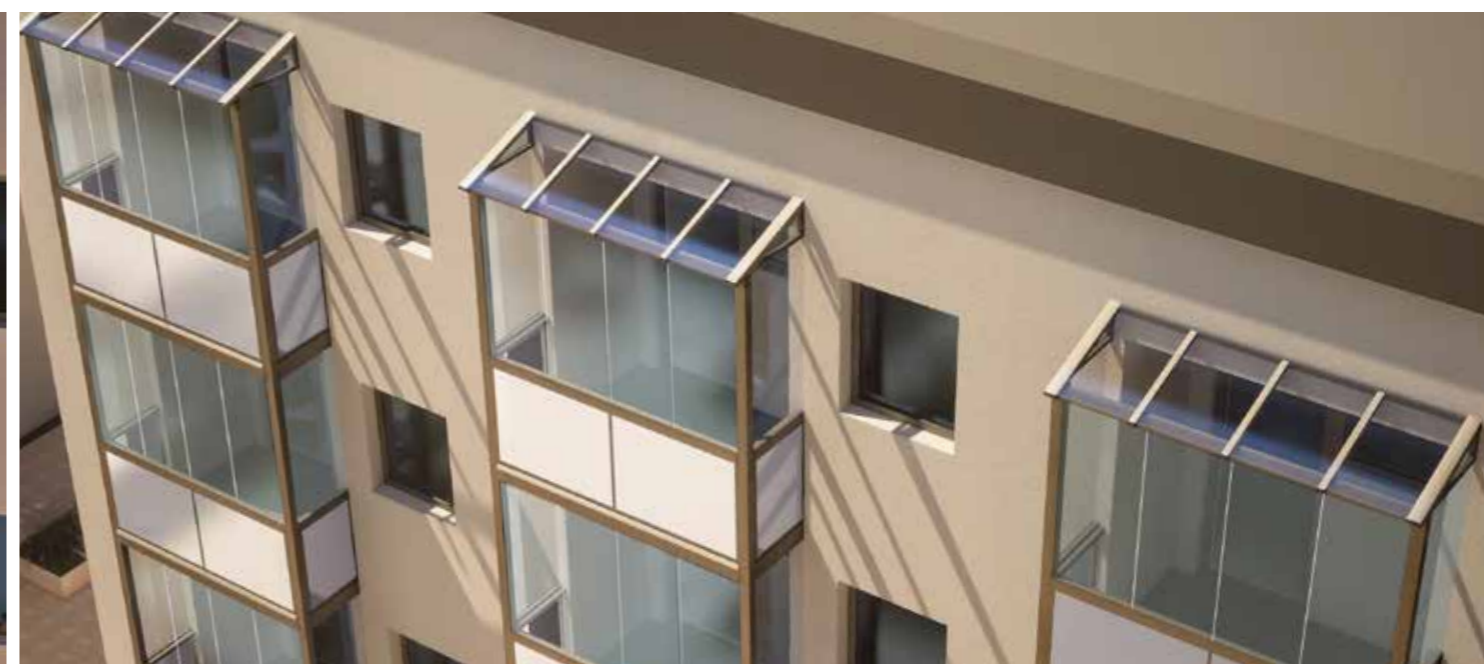

Rozšírenie lodžie predsadenou konštrukciou

Máte sen o bývaní s krytým vonkajším posedením? Nemusíte sa vzdávať svojich snov iba pre úzku lodžiu vo vašom bytovom dome. Máme pre Vás inovatívne riešenie, ktoré Vám umožní zväčšiť hĺbku lodžie až o jeden meter bez nutnosti realizovať mokré stavebné práce.

Celá transformácia Vašej lodžie je rýchla a minimálne zaťažuje nosnú konštrukciu domu. Tento nový spôsob rozšírenia lodží prináša celý rad výhod a skracuje dobu realizácie na menej než polovicu v porovnaní s tradičnými metódami.

Vďaka tomu si môžete vychutnať nový priestor po väčšinu roka bez zložitých a dlhodobých rekonštrukcií.

PEKSTRA