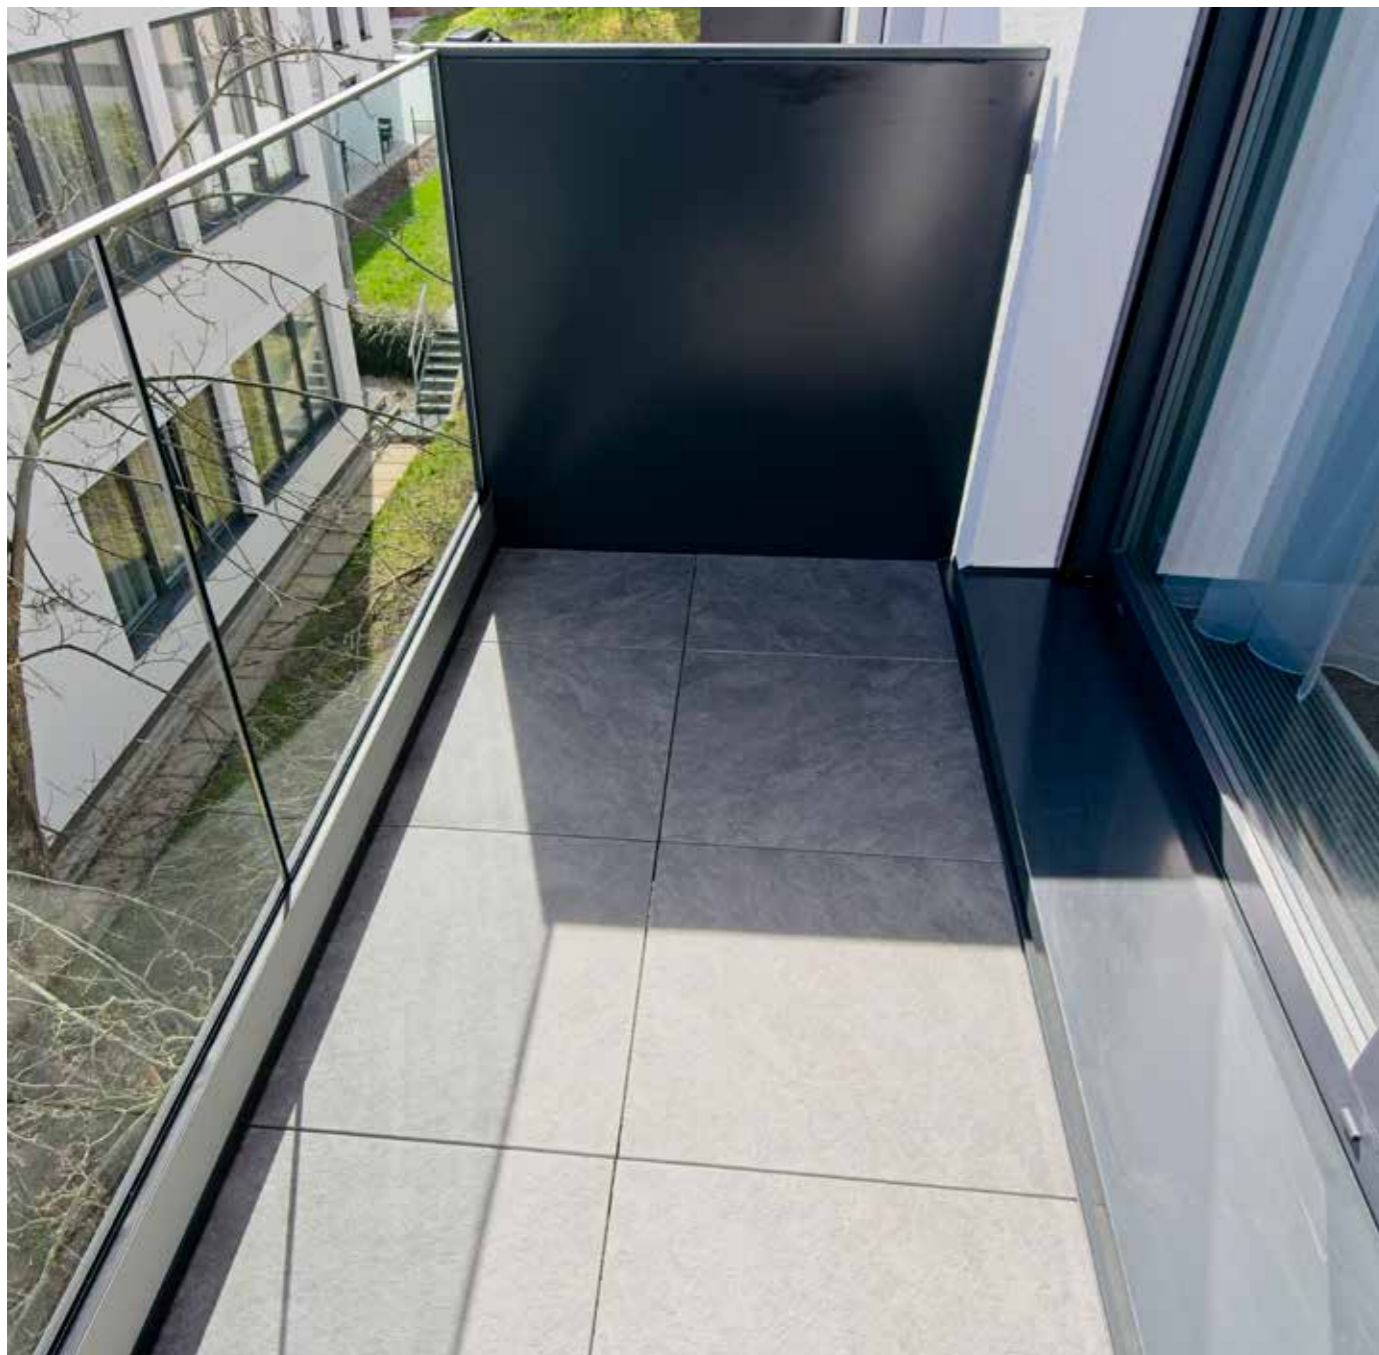

Krytie podlahy balkónov a lodžií

Pre zvýšenie komfortu užívania a pohodlia Vašich nôh si môžete vybrať podlahu podľa vlastných preferencií.

K dispozícii máte niekoľko možností – od prírodného dreva, ktoré je teplé a príjemné na dotyk, cez dlažbu, ktorá poskytuje chladivý efekt počas horúcich letných dní, až po mäkké a na došlap pohodlné gumové či plastové rohože. Každý materiál ponúka unikátne vlastnosti a estetiku.

PEKSTRA